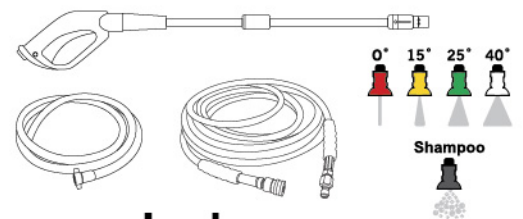

PHI-4M

HIDROLAVADORA DE ALTA PRESIÓN

4 HP
2200 PSI

Incluye:

- Tip boquillas (4)
- Boquilla para aplicar shampoo
- Pistola y Lanzadera
- Manguera de alta presión 10m
- Manguera para conexión de agua

ESPECIFICACIONES

● Motor	4 Hp - 3 kW
● Presión	2200 psi - 151 bar
● Revoluciones	1750 rpm
● Voltaje	220 V - 60 Hz (Monofásico)
● Flujo	2.7 gal/min - 10.2 l/min
● Dimensiones	71 x 42.5 x 47.5 cm
● Peso	55 kg - 121.2 lb